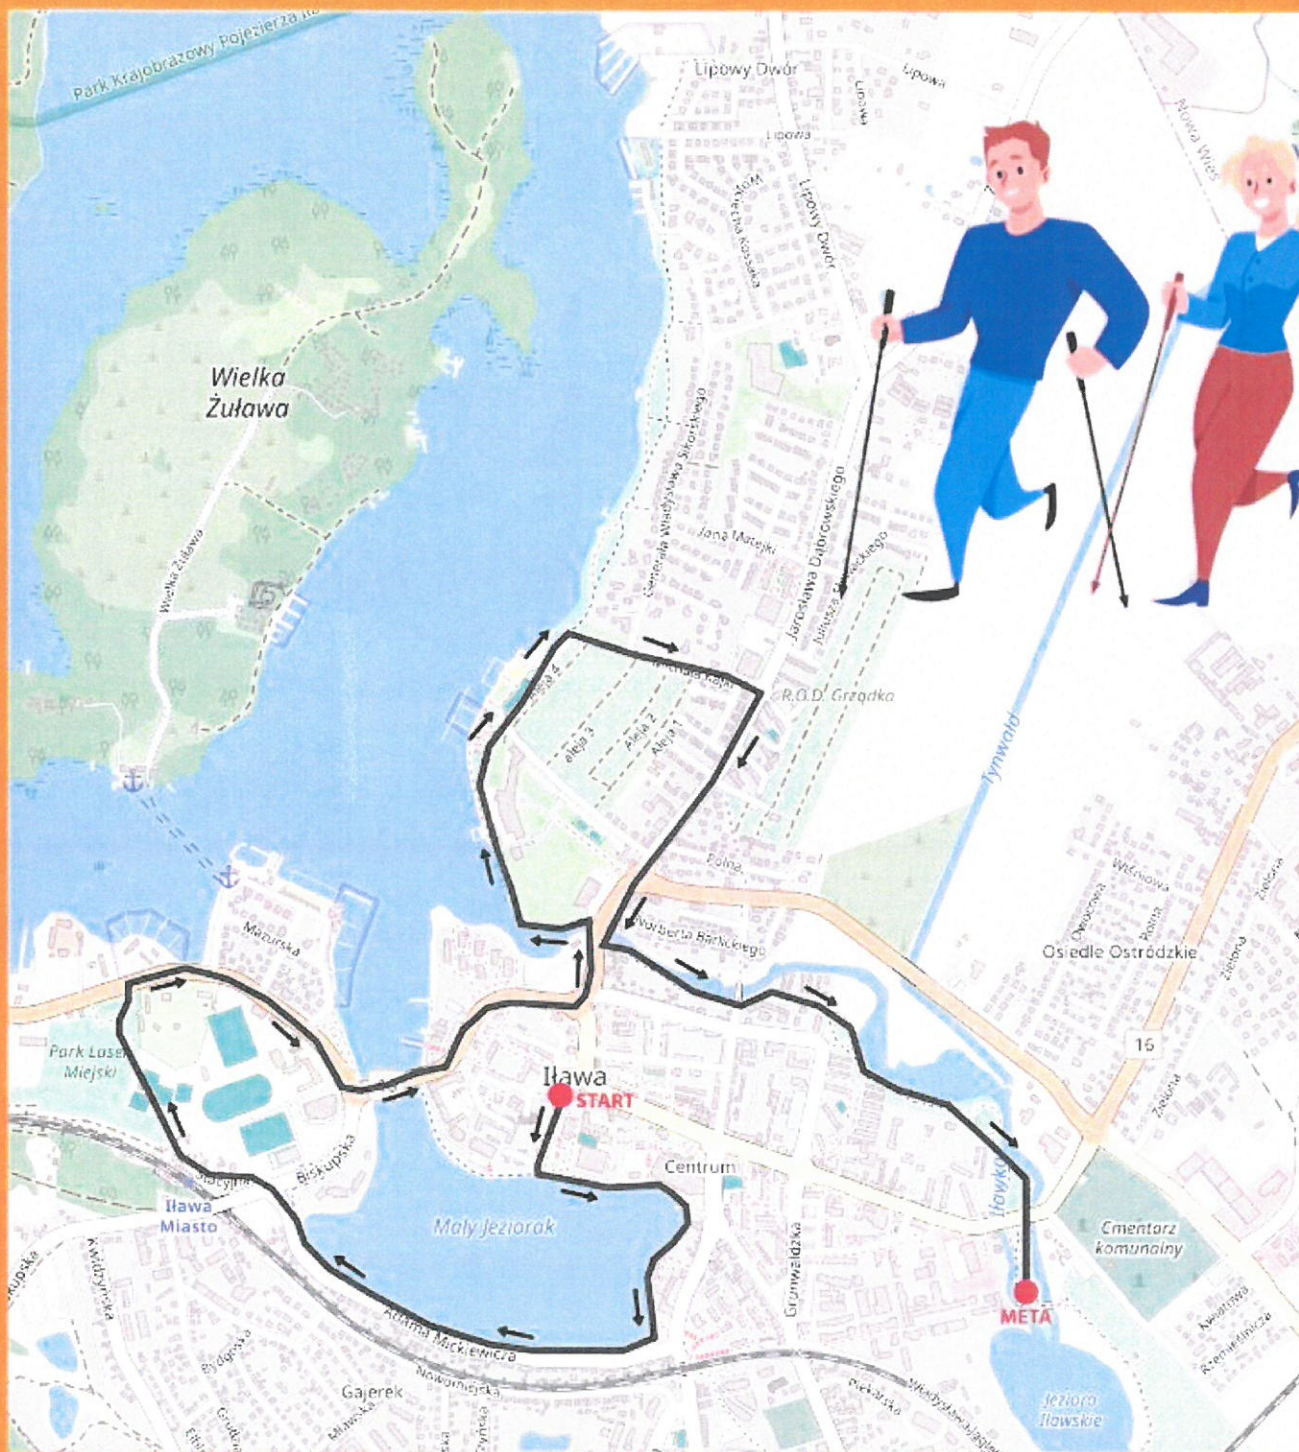

17 RAJD

Pomarańczowy
im. Króla Holandii

ŁAWA

InPost
Green City

Jeśli chcesz się w biurze informacji Turystycznej w Iławie ul. Niepodległości 13
poszczególne grupy i odbiór koszulek
do 21 września informacji Turystycznej od godz. 9:00
ulok ograniczona - decyduje kolejność zgłoszeń!
i oraz szczegółowe informacje
89 648 58 00
w: iława@iława.pl

KOMA
KONTOREKONSTRUKCYJNA