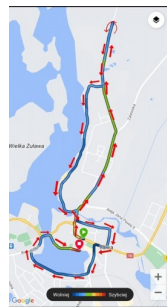

Iławska 10 w Centrum - Bricomarche

Iławska 10 w Centrum - Bricomarche

Co będziesz robił 6 października 2024 r. ?

Nie masz planów ?

To może pobiegiesz w biegu na 10 kilometrów w centrum Iławy...

Zapisy już ruszyły. Uwaga ! Do końca czerwca niższe wpisowe !

Link do zapisów : <https://zapisy.sts-timing.pl/947/>

ZAPRASZAMY !

Galeria

[Regulamin 2024(.pdf)](#)

Dodane przez: **Krzysztof**

Ostatnia edycja: 2024-06-07 09:03:31

<https://icstir.miastoilawa.pl/2280-ilawska-10-w-centrum-bricomarche>